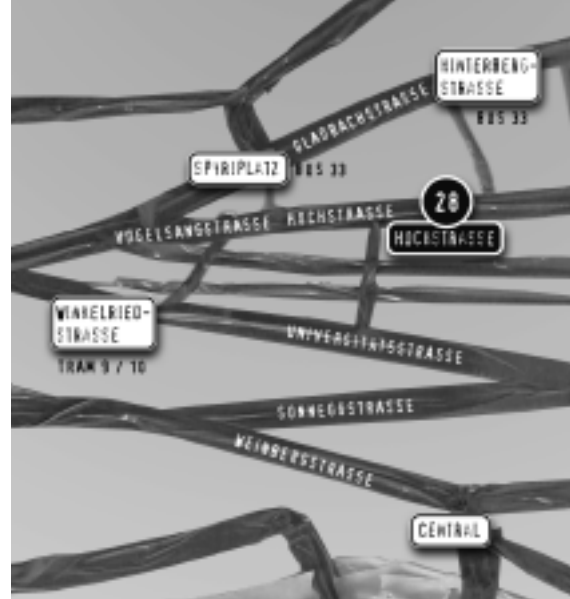

Isabella Lanz lädt Sie und Ihre Freunde herzlich ein zur Ausstellung

Konstellationen

Sonja Duò-Meyer Neue Objekte

art station 9.4. bis 21.5.2011

Vernissage:

Samstag, 9.4.2011, 17.00–20.00 Uhr

Einführung:

Dr. Dominique von Burg,

Kunsthistorikerin Zürich, 18.00 Uhr

Finissage:

Samstag, 21.5.2011, 17.00–20.00 Uhr

Apéro:

Samstag, 30.4.2011, 11.00–13.00 Uhr

Die Künstlerin ist jeweils anwesend.

Über Ostern bleibt die Galerie geschlossen.

Sonja Duò-Meyer, Konstellation, Wandobjekt, 2011, Porzellan, schwarz engobiert, 70x110x15 cm
Foto: Roland Stucky

art station isabella lanz
hochstrasse 28, ch-8044 zürich
tel +41 (0)43 343 99 44
fax +41 (0)43 343 99 40
www.artstation-zuerich.ch
info@artstation-zuerich.ch

öffnungszeiten
während den ausstellungen
mittwoch–freitag 14.00–19.00 uhr
samstag 12.00–17.00 uhr
und nach vereinbarung